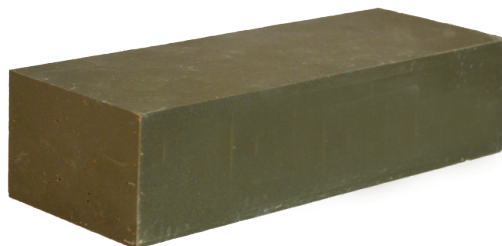

Clave 549

1. Descripción del producto:

Ladrillo abrasivo

Dimensiones (in):	8" x 3" x 2"
Dimensiones (mm):	200 x 75 x 50
Abrasivo:	Carburo de silicio
Especificación:	1C4BPE
Línea:	Shellac

Tipo LL-04

L=	200	mm
T =	75	mm
A =	50	mm

Pulidora
de Piso

1. Aplicación

- Para pulir pisos de mármol, granito y piedra natural en general.
- Acabado muy fino.

2. Instrucciones de operación

- Utilice en una pulidora de pisos.
- Monte el ladrillo y déjelo girar en vacío durante un minuto para verificar que no esté dañado.