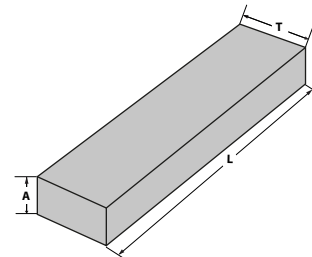

Clave 486

1. Descripción del producto:

Ladrillo abrasivo

Dimensiones (in):	8" x 3" x 2"
Dimensiones (mm):	200 x 75 x 50
Abrasivo:	Carburo de silicio
Especificación:	8C12R5VW3
Línea:	Clásica

Tipo LL-04

D =	200	mm
T =	75	mm
H =	50	mm